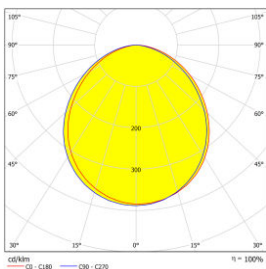

Datenblatt für Artikel: LITP0041--

Capri LED Basic 200W 24000lm 4000K szimm. IP65 fekete

LED fényvető

fényeloszlási görbe

Technische Daten

Nettó hosszúság (mm)	310,00
Nettó szélesség (mm)	60,00
Nettó magasság (mm)	360,00
Nettó tömeg (kg)	4,86
Min. környezeti hőmérséklet (°C)	-35
Max. környezeti hőmérséklet (°C)	40
Lámpatest típus	fényvető
Szerelési mód	falra padlóra falon kívüli, mennyezetre
Hőmérséklet tartomány, üzemi (°C)	-35 ...+40
Szín	fekete
Anyag	alumínium öntvény edzett acél
Túlfeszültségvédelem (kV)	4
Búra	átlátszó
Sugárzási szög (°)	110
AC bemeneti feszültség (V)	120 - 277
DC bemeneti feszültség (V)	max. 10h, 170 - 300
Fényforrás	LED
Lámpa foglalat	LED áramkör
Teljesítmény (W)	200
Fényszín	semleges fehér
Színhőmérséklet (K)	4000
Színvisszaadási index	≥80
Szín stabilitás MacAdam (sdcm)	≤6
Fényáram (lm)	22000
Élettartam	50.000h / L70 / B50
Dimmelhető	nem
Érintésvédelmi osztály	I
Védettségi fokozat	IP65
Ütésállóság	IK07
Fényforrást tartalmaz	igen
Fire protection marking	D
HOSSZ x SZÉ x MA	310x60x360
Numbers of luminars per MCB B10	2
Numbers of luminars per MCB B16	3
Numbers of luminars per MCB B25	5
Numbers of luminars per MCB C10	3
Numbers of luminars per MCB C16	5

Technische Daten - Fortsetzung

Numbers of luminars per MCB C25

| 8

méretrajz: Capri LED Basic 200W 24000lm 4000K szimm. IP65 fekete

BEZEICHNUNG

BEST.NR.

Capri LED Basic 200W 24000lm 4000K szimm. IP65 fekete