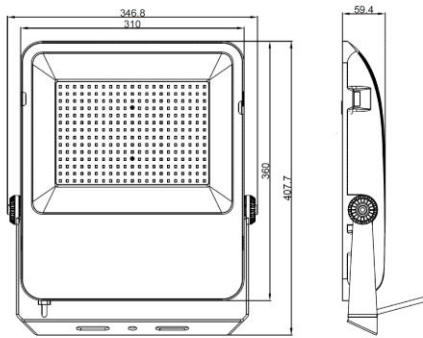

Datenblatt für Artikel: LITP0041--

Capri LED Basic 200W 24000lm 4000K szimm. IP65 fekete

LED fényvető

fényeloszlási görbe

Technische Daten

Nettó hosszúság (mm)	310,00
Nettó szélesség (mm)	60,00
Nettó magasság (mm)	360,00
Nettó tömeg (kg)	4,86
Min. környezeti hőmérséklet (°C)	-35
Max. környezeti hőmérséklet (°C)	40
Lámpatest típus	fényvető
Szerelési mód	falra padlóra falon kívüli, mennyezetre
Hőmérséklet tartomány, üzemi (°C)	-35 ...+40
Szín	fekete
Anyag	alumínium öntvény edzett acél
Túlfeszültségvédelem (kV)	4
Búra	átlátszó
Sugárzási szög (°)	110
AC bemeneti feszültség (V)	120 - 277
DC bemeneti feszültség (V)	max. 10h, 170 - 300
Fényforrás	LED
Lámpa foglalat	LED áramkör
Teljesítmény (W)	200
Fényszín	semleges fehér
Színhőmérséklet (K)	4000
Színvisszaadási index	≥80
Szín stabilitás MacAdam (sdcm)	≤6
Fényáram (lm)	22000
Élettartam	50.000h / L70 / B50
Dimmelhető	nem
Érintésvédelmi osztály	I
Védettségi fokozat	IP65
Ütésállóság	IK07
Fényforrást tartalmaz	igen
Fire protection marking	D
HOSSZ x SZÉ x MA	310x60x360
Numbers of luminars per MCB B10	2
Numbers of luminars per MCB B16	3
Numbers of luminars per MCB B25	5
Numbers of luminars per MCB C10	3
Numbers of luminars per MCB C16	5

Technische Daten - Fortsetzung

Numbers of luminars per MCB C25

| 8

méretrajz: Capri LED Basic 200W 24000lm 4000K szimm. IP65 fekete

BEZEICHNUNG

BEST.NR.

Capri LED Basic 200W 24000lm 4000K szimm. IP65 fekete